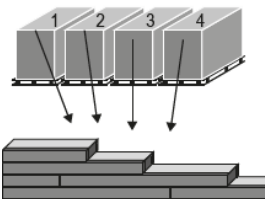

Traitez des pierres mélangées de 4 paquets différents. En cas de livraison ultérieure, vérifiez toujours s'il s'agit du même lot que la livraison principale. En cas de numéro de lot différent, mélangez 3 à 4 paquets de l'ancienne et de la nouvelle livraison.