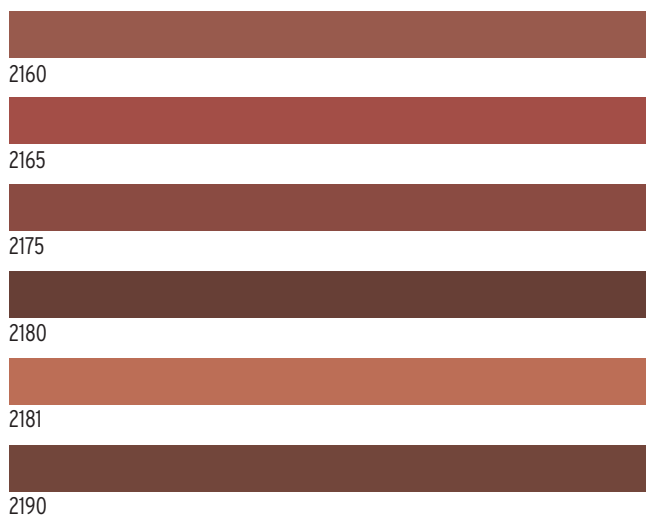

Gekleurde tinten