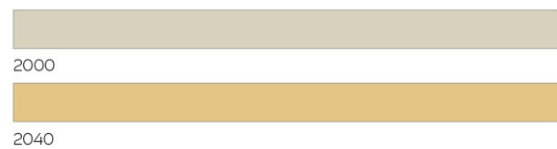

Wit-Beige tinten

* voorraadkleur in **weber.mix MF** en **weber.mix MC**