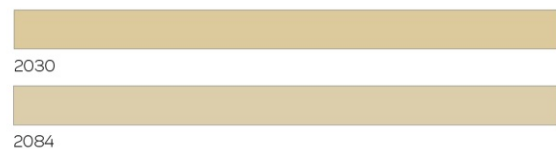

Wit-Beige tinten

* voorraadkleur in **weber.mix MF** en **weber.mix MC**