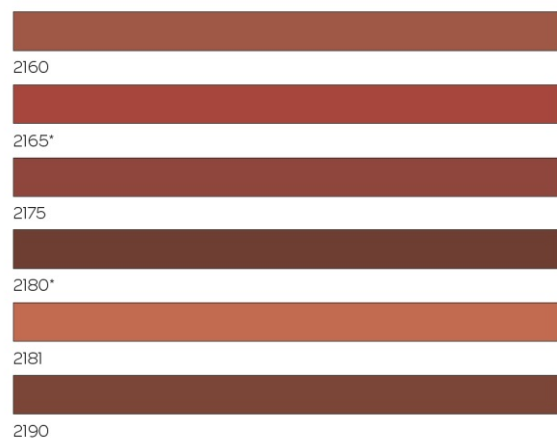

## GeoStylistix

Grey	2735	
Charcoal	2750	
Crispy White	2771	
Shaded Grey	2774	
Shaded Charcoal	2774	
Shaded White	2735	
Shaded Grey Light	2725	
Mid/Cool Grey	2774	
Shaded Brown/Black	2365	
Yellow Brown	2365	
Earth Brown/Grey	2774	
Blossom Red	2750	
Cream/Brown	2365	
Shadow Grey	2725	
Shaded Brown	2365	
Brown/Grey	2750/2365	
Shaded Coral	2190	
Vanilla Cream	2084	
Shaded Red	2190	
Shaded Green	2735	
Unique Beige	2774	

Voor Army Green, Nardo en Green Specials zijn veel opties mogelijk (zie volledig kleurassortiment).

De voorgestelde kleuren zijn slechts advieskleuren.

In dun- en lijm mortel wordt een onderscheid gemaakt tussen voorraadkleuren en niet-voorraadkleuren. De voorraadkleuren zijn 2750, 2774, 2735, 2771, 2165, 2180 en 2365. Deze zijn verkrijgbaar per zak van 25kg. De niet-voorraadkleuren hebben een leveringstermijn van 1 werkweek met een minimum bestelhoeveelheid van 1 pallet. In doorstrijk- en voegmortel wordt geen onderscheid gemaakt tussen voorraadkleuren en niet-voorraadkleuren.

## Volledig kleurassortiment van 26 standaardkleuren

### Gekleurde tinten