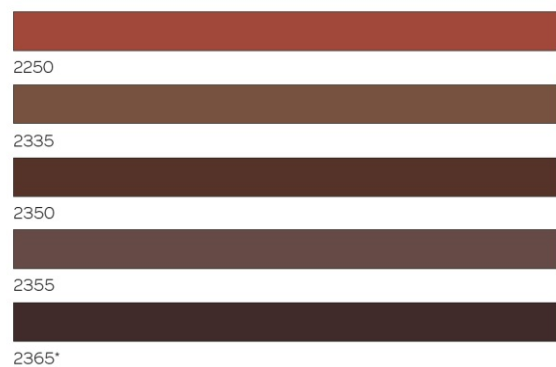

## GeoStylistix

Grey	2735	
Charcoal	2750	
Crispy White	2771	
Shaded Grey	2774	
Shaded Charcoal	2774	
Shaded White	2735	
Shaded Grey Light	2725	
Mid/Cool Grey	2774	
Shaded Brown/Black	2365	
Yellow Brown	2365	
Earth Brown/Grey	2774	
Blossom Red	2750	
Cream/Brown	2365	
Shadow Grey	2725	
Shaded Brown	2365	
Brown/Grey	2750/2365	
Shaded Coral	2190	
Vanilla Cream	2084	
Shaded Red	2190	
Shaded Green	2735	
Unique Beige	2774	

Voor Army Green, Nardo en Green Specials zijn veel opties mogelijk (zie volledig kleurassortiment).

De voorgestelde kleuren zijn slechts advieskleuren.

In dun- en lijm mortel wordt een onderscheid gemaakt tussen voorraadkleuren en niet-voorraadkleuren. De voorraadkleuren zijn 2750, 2774, 2735, 2771, 2165, 2180 en 2365. Deze zijn verkrijgbaar per zak van 25kg. De niet-voorraadkleuren hebben een leveringstermijn van 1 werkweek met een minimum bestelhoeveelheid van 1 pallet. In doorstrijk- en voegmortel wordt geen onderscheid gemaakt tussen voorraadkleuren en niet-voorraadkleuren.

## Volledig kleurassortiment van 26 standaardkleuren

### Gekleurde tinten